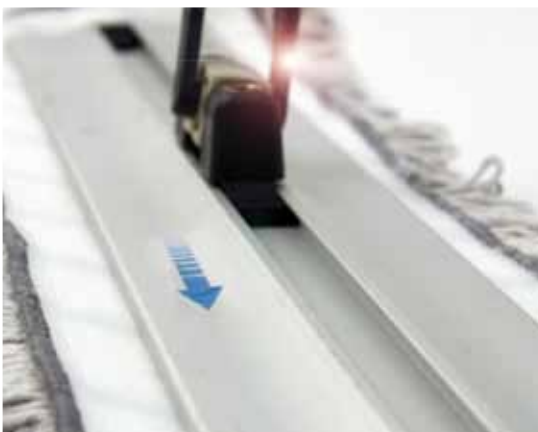

*Activa Method Control är en patentsökt produkt.